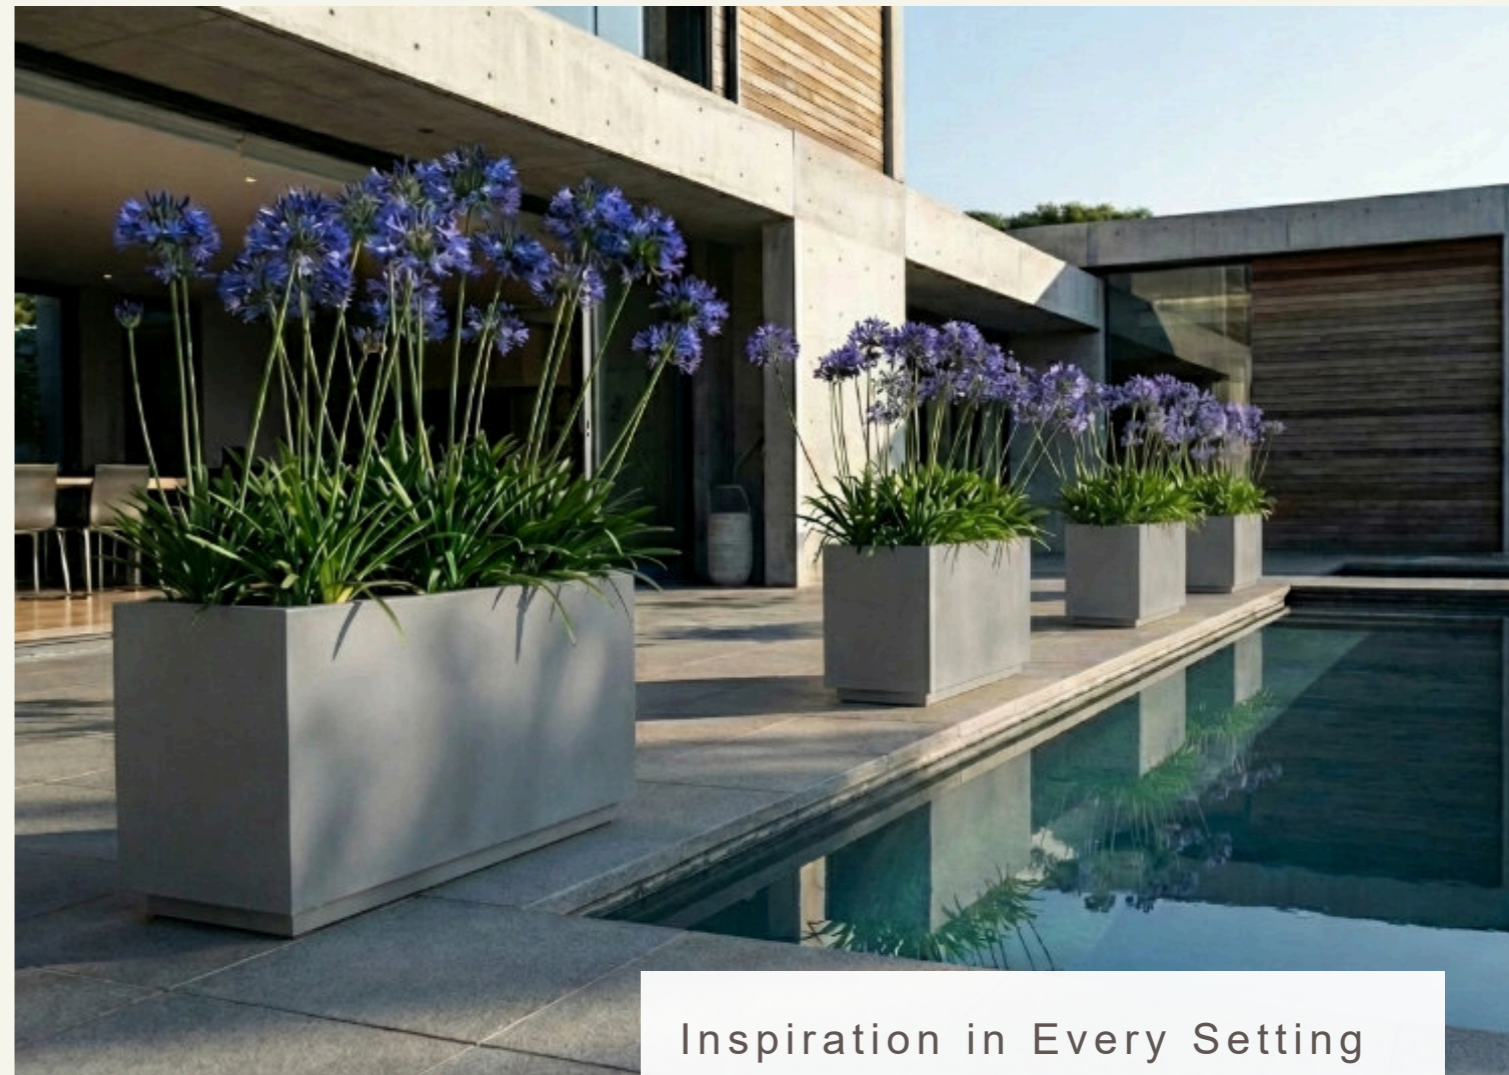

DISCOVER THE BESPOKE

Inspiration in Every Setting

Από τον μινιμαλισμό της κυκλαδίτικης αρχιτεκτονικής μέχρι τη ζεστασιά ενός σύγχρονου κήπου, οι δημιουργίες της Kopiroto γίνονται το σημείο αναφοράς.

MODEL: LINEAR GRANDE
SMOOTH CONCRETE INDUSTRIAL GREY