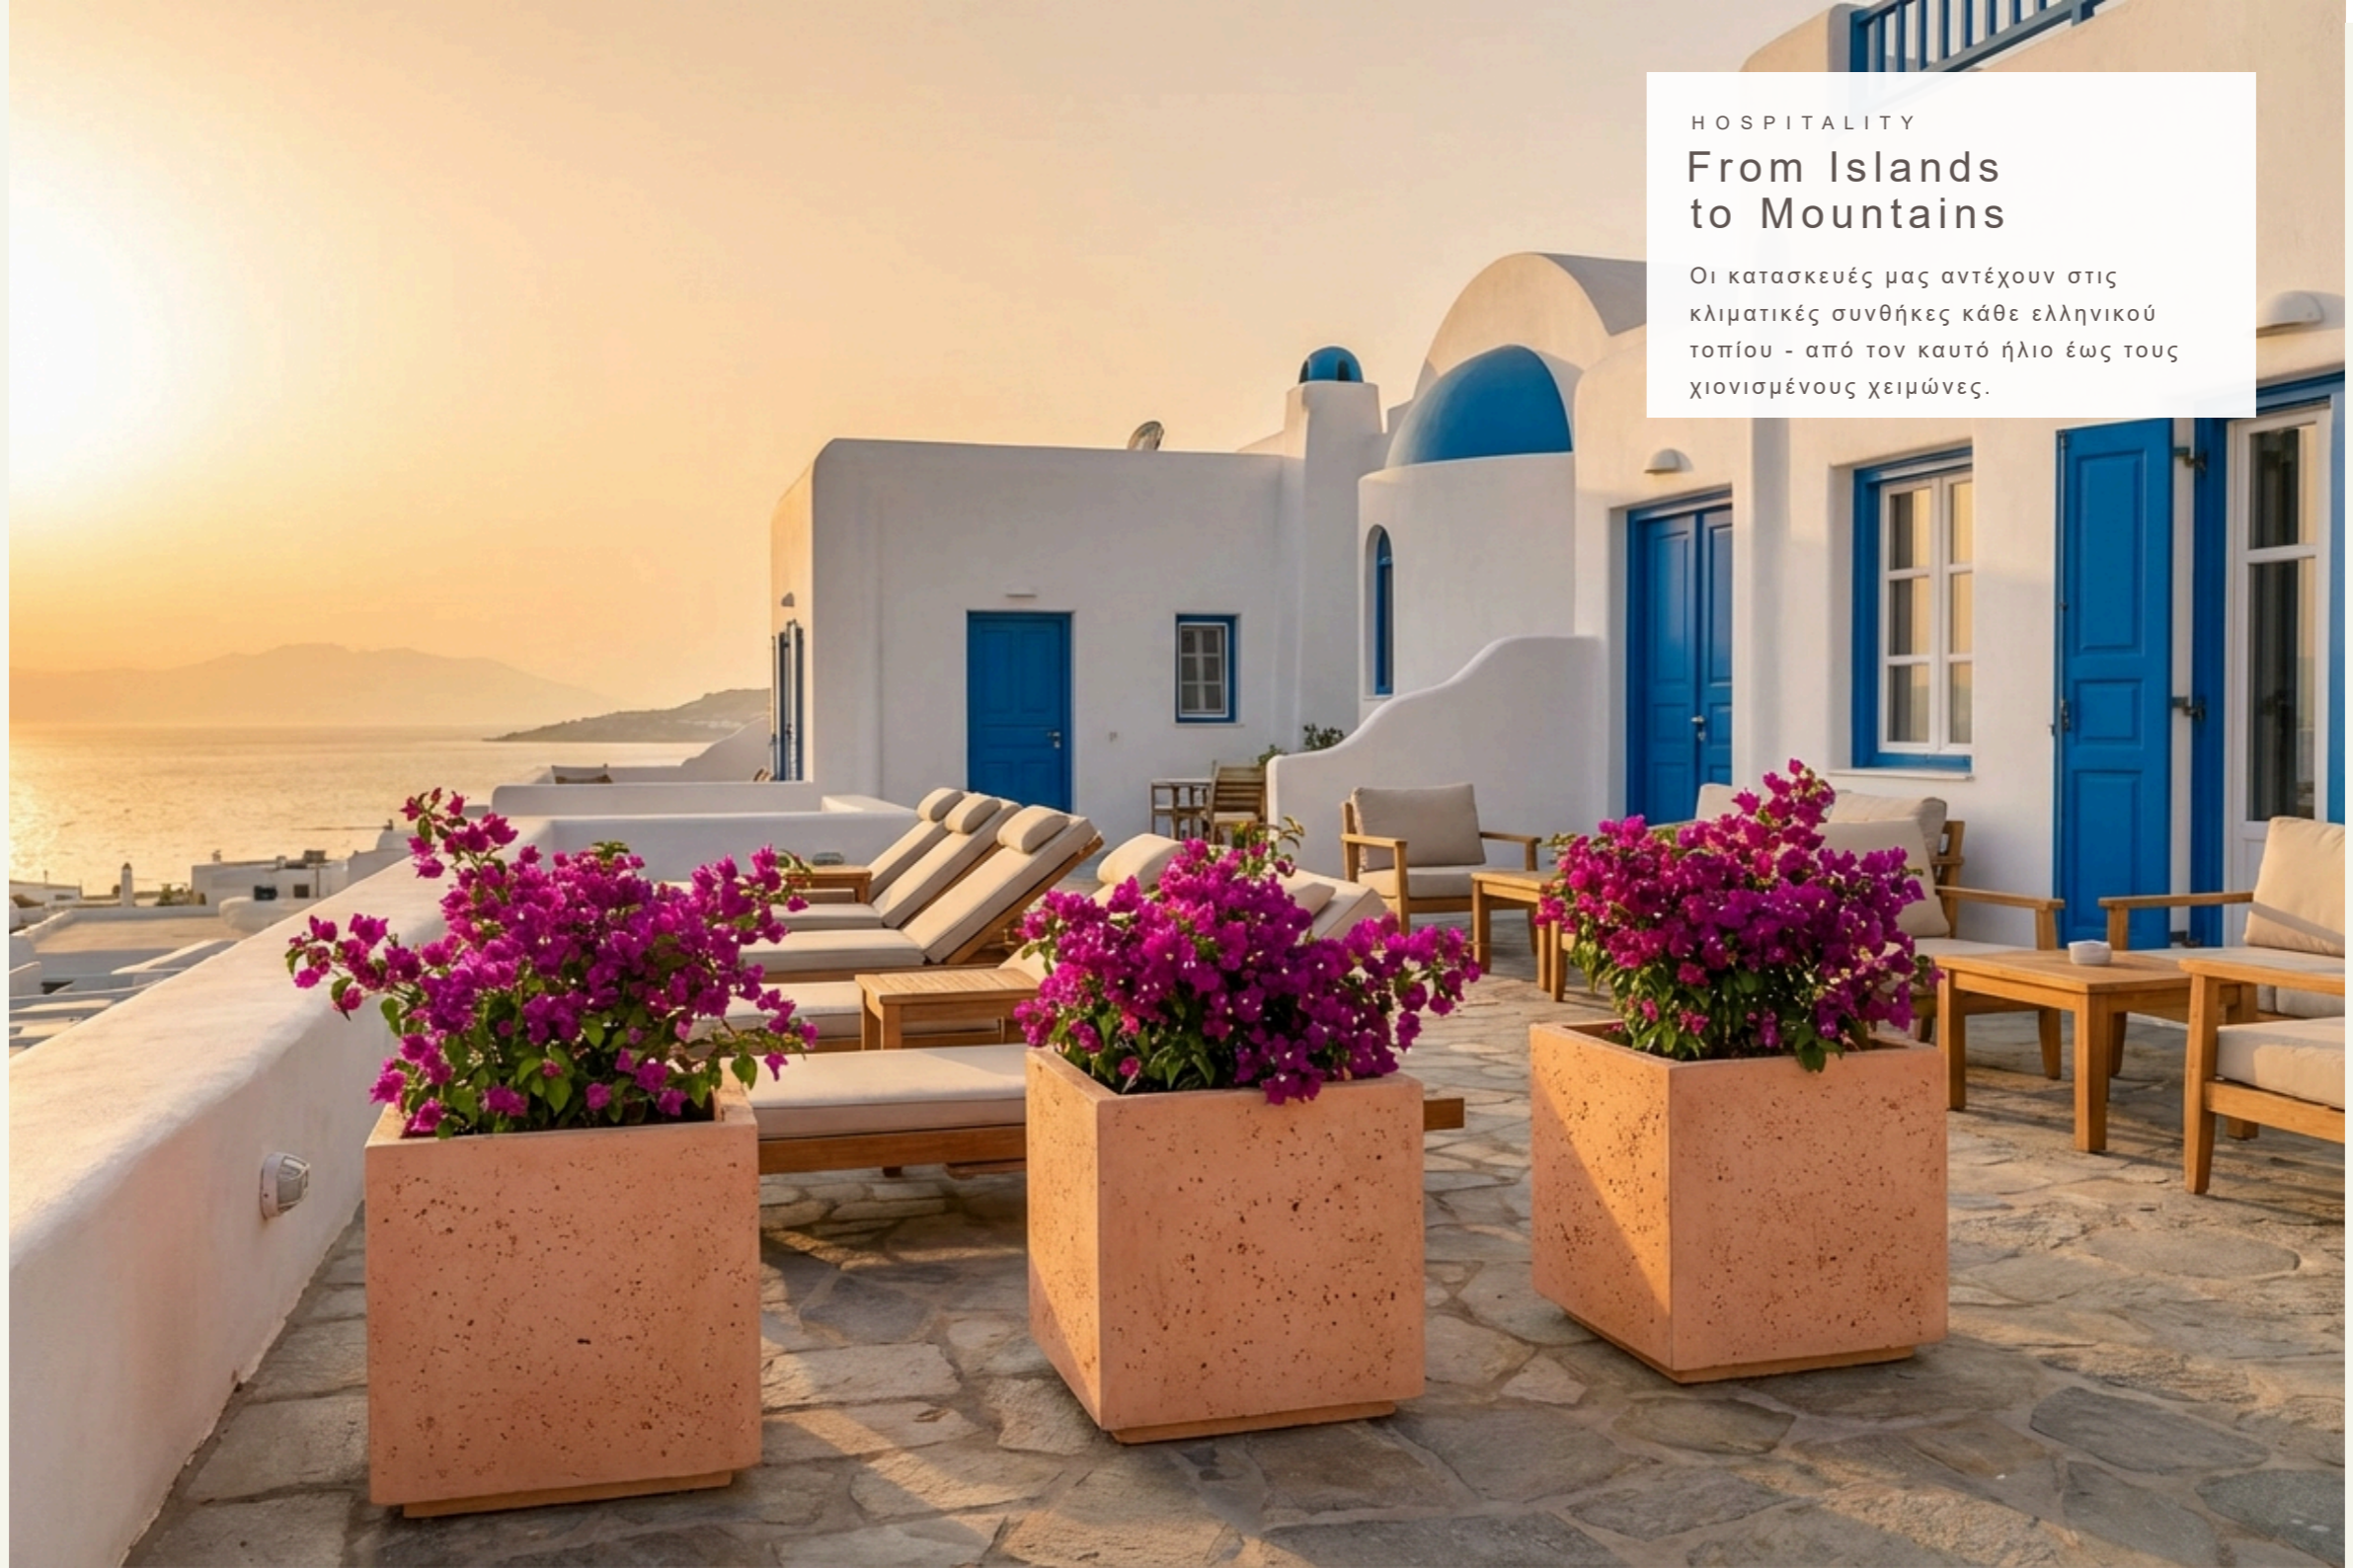

HOSPITALITY

From Islands to Mountains

Οι κατασκευές μας αντέχουν στις
κλιματικές συνθήκες κάθε ελληνικού
τοπίου - από τον καυτό ήλιο έως τους
χιονισμένους χειμώνες.